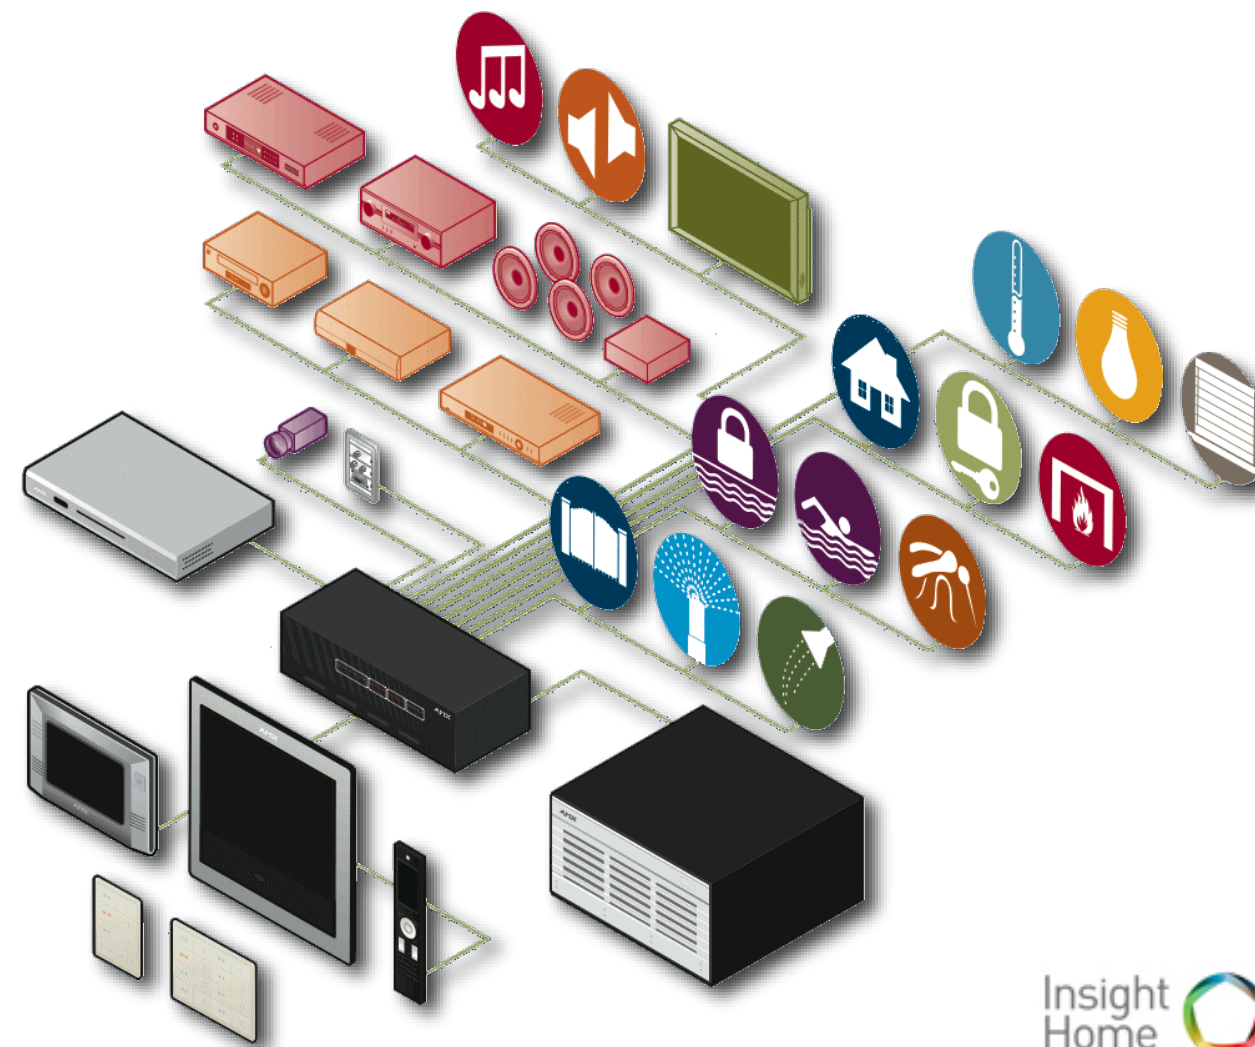

Zábava

- Z libovolné místnosti domu nebo zahrady máte k dispozici rodinné fotografie, nahrávky z dovolených, Vaši oblíbenou hudbu, filmy v nejvyšší HD kvalitě, prostorový zvuk, internet, počítačové hry, elektronickou poštu, příjem rádiového, televizního, digitálního a satelitního vysílání.
- Vybrané programy (např. seriály) se Vám automaticky nahrávají a navíc s vynecháním reklam.
- Díky multifunkčním tlačítkům můžete jedním stiskem spustit přehrávání Vašeho oblíbeného filmu, zároveň se ztlumí osvětlení v místnosti, případně se zatemní žaluzie, vyjede projektor a projekční plátno z podhledu a Váš zesilovač se nastaví na požadovanou hlasitost.

Úspory – Vytápění

- inHome velmi efektivně řídí a monitoruje spotřebu energií.
- Řídicí systém dokáže optimálně kombinovat vytápění z různých tepelných zdrojů:
 - Tepelné čerpadlo / elektrický kotel / plynový kotel
 - Solární články
 - Klimatizace
 - Rekuperace
 - Krby
- V případě deště zavře automaticky střešní okna, v případě větru zatáhne markýzy.
- Díky této regulaci dochází k významným úsporách na tepelných energiích.

Ekologie

- Díky integraci alternativních zdrojů energie a jejich optimálnímu a efektivnímu řízení ve vazbě na nízkoenergetické nebo pasivní stavby je celý systém inHome velmi šetrný k životnímu prostředí.

Nedaleká budoucnost

- Již v současné době nebo nedaleké budoucnosti je možné realizovat:
 - Stínění pomocí chytrých skel – mění zabarvení podle přiváděného el. proudu
 - Na základě informací o stavu zásob potravin objednávat automaticky doplnění stavu a upozorňovat na blížící se dobu spotřeby
 - Dovážka potravin do donáškové schránky, která je chlazená, zabudována v plotu a dálkově ovládána
 - Automatický barman – namíchá nápoj dle Vašeho požadavku
 - Elektronická správa vinotéky
 - Vibrace křesel v domácím kině pro zesílení zvukových dojmů z počítačových her a filmů
 - Nabídka vhodného oblečení z Vašeho šatníku na základě Vašeho diáře
 - Místo obrazů zabudované ploché LCD displeje
 - ...