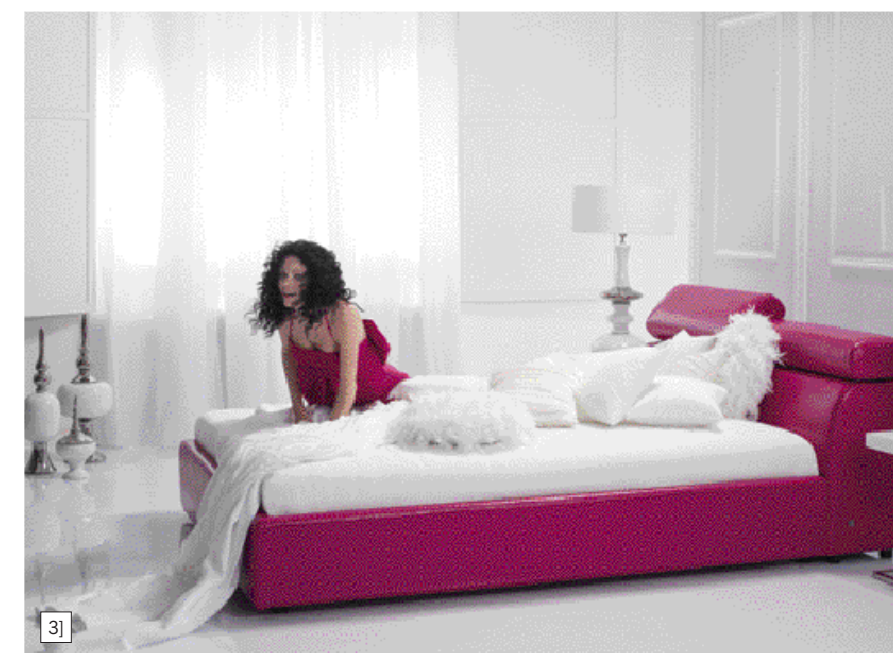

tichým polohovacím systémem na dálkové ovládní. Polohování umožňuje samostatné a citlivé nastavení až pěti různých spacích poloh. Novinkou na trhu jsou speciální zabudované masážní systémy s funkcí **Wave**. Pouhé stisknutí tlačítka umožní přeměnu kvalitní a pohodlné postele v relaxační masážní zónu.

Na našem trhu jsou také vysoké kontinentální postele nejvyšší kvality. Jejich základ tvoří boxspring (podkladový systém) z masivního dřevěného rámu a vrstev taštičkových pružin. Na boxspringu se nachází hlavní matrace, která se vybírá na základě tělesné hmotnosti. Několik vrstev koňských žíní, bavlny a čisté vlny

použité v potahu umožňují optimální ventilaci a regulaci vlhkosti. Postele jsou čalouněné látkou nebo kůží v neomezených barevných variantách. Milovníci designových detailů si v některých případech mohou nechat postel ozdobit dekorativními prvky – od prošívání a knoflíčků až po vsazení drahých kamenů.

1] POSTEL Plan od italské firmy Gyform je možné zvolit v různých provedeních a rozměrech, s látkovým či koženým čalouněním. Postel může být polohovací, pokud se využije polohovací rošt manuální nebo elektrický. Polohovat lze horní i spodní část těla. Opěrka hlavy u zadního čela je rovněž polohovací. Cena **66 700 Kč**. ROMANO DESIGN

2] ČISTÉ MINIMALISTICKÉ LINIE postele **Handy** dávají švih historickému interiéru. Pohodlí umocňuje polohovací zadní čelo. Čalounění může být z látky nebo kůže,

můžete si vybrat postele šířky 160, 180 a 194 cm. Cena od **50 000 Kč**. BONALDO: LIVING PLUS

3] LUXUSNÍ LŮŽKO model **Milonga** má komfortní polohovací opěrky hlavy, skvěle využitelné například při večerním čtení knihy či sledování televize z postele. Cena lůžka v kůži od **50 735 Kč**. RESIDENZA KLER